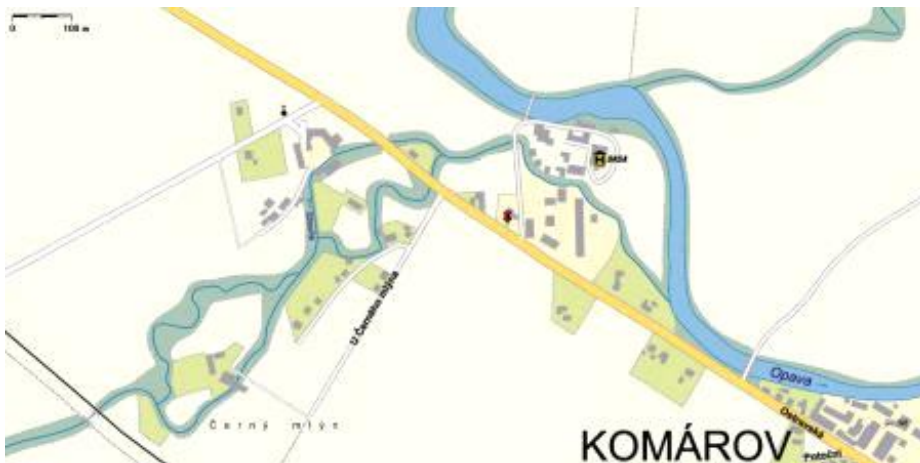

Media číslo: **3020002**

Město Opava
Okres Opava
Kraj Moravskoslezský

Adresa Ostravská I/11 směr Opava Komárov

Rozměr 9,6x3,6m
GPS N 49.9216194
GPS E 17.9523111

Umístění

- Centrum města
- Okrajová čtvrť
Obchodní čtvrť
- Průmyslová čtvrť
Volný prostor
- Obytná čtvrť

Komunikace

- Dálnice
- Silnice první třídy
Ulice
- Příjezd
Výjezd
Ostatní
- Parkoviště
Pěší zóna
- Křižovatka

Poloha

- Kolmo
- Šikmo
- Rovnoběžně
- Samostatně stojící

Okolí

- Zastávka MHD
- Zastávka vlaku
- Centrum města
- Nemocnice
- Pošta
- Obchody
- Obchodní centra
- Supermarket
- Benzínka
- Škola
- Banka
- Restaurace
- Hotel
- Kulturní místo
- Sportovní místo