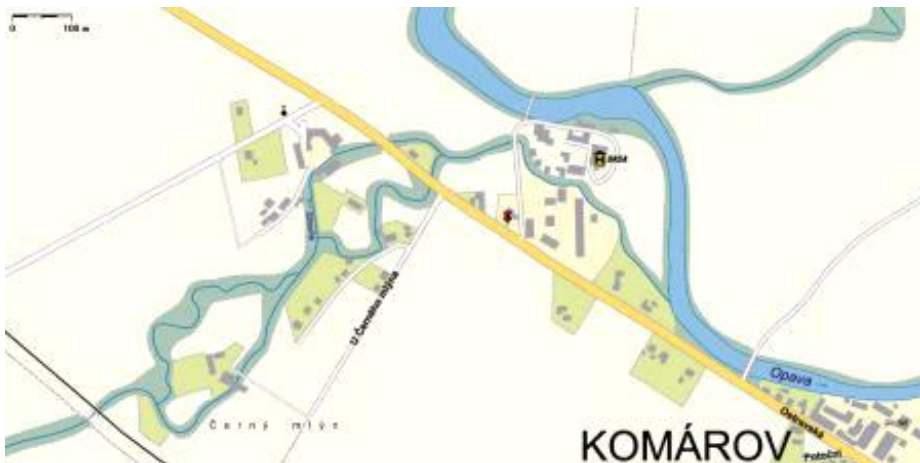

Media číslo: **3020001**

Město Opava

Okres Opava

Kraj Moravskoslezský

Adresa Ostravská I/11 směr Ostrava Komárov

Rozměr 9,6x3,6m

GPS N 49.921682

GPS E 17.952111

Umístění

- Centrum města
- Okrajová čtvrť
- Obchodní čtvrť
- Průmyslová čtvrť
- Volný prostor
- Obytná čtvrť

Komunikace

- Dálnice
- Silnice první třídy
- Ulice
- Příjezd
- Výjezd
- Ostatní
- Parkoviště
- Pěší zóna
- Křižovatka

Poloha

- Kolmo
- Šikmo
- Rovnoběžně
- Samostatně stojící

Okolí

- Zastávka MHD
- Zastávka vlaku
- Centrum města
- Nemocnice
- Pošta
- Obchody
- Obchodní centra
- Supermarket
- Benzínka
- Škola
- Banka
- Restaurace
- Hotel
- Kulturní místo
- Sportovní místo

Viditelnost

- Do 20m
- 20 až 50m
- 50 až 100m
- Více než 100m
- Vlastní osvětlení

Omezení

- Tabák
- Politika
- Alkohol
- Sex
- Ostatní