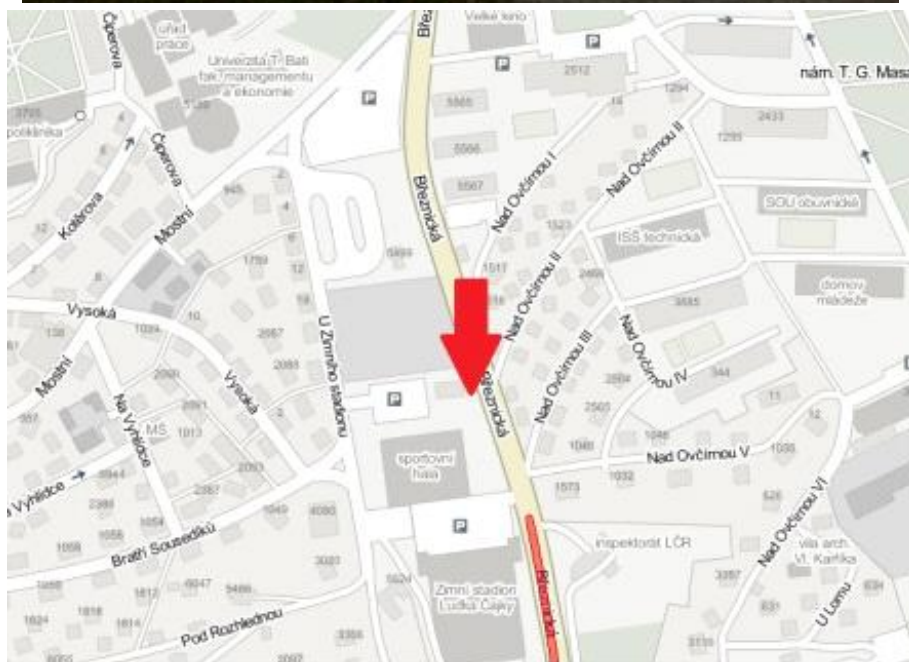

Media číslo: **3015551**

Město Zlín
Okres Zlín
Kraj Zlínský

Adresa Březnická Výjezd z centra směr UH Zlín

Rozměr 118,5 x 175 cm
GPS N 49.21873
GPS E 17.6601378

Umístění

Centrum města
Okrajová čtvrť
Obchodní čtvrť
Průmyslová čtvrť
Volný prostor
• Obytná čtvrť

Komunikace

Dálnice
Silnice první třídy
Ulice
Příjezd
Výjezd
Ostatní
• Parkoviště
• Pěší zóna
• Křižovatka

Poloha

Kolmo
Šikmo
Rovnoběžně
Samostaně stojící

Okolí

Zastávka MHD
Zastávka vlaku
Centrum města
Nemocnice
Pošta
Obchody
Obchodní centra
Supermarket
Benzínka
Škola
Banka
Restaurace
Hotel
Kulturní místo
Sportovní místo