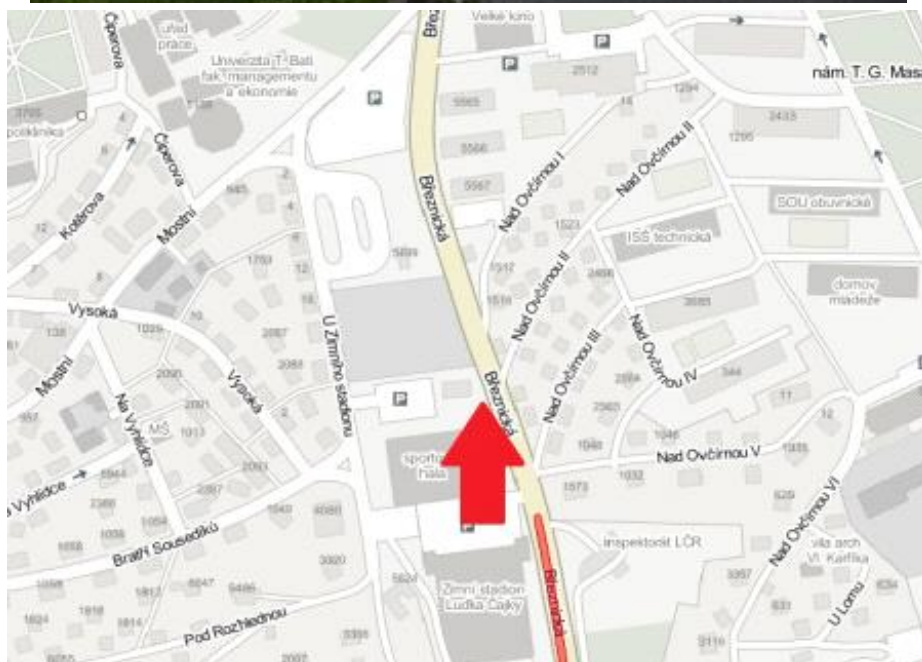

Media číslo: **3015550**

Město Zlín
Okres Zlín
Kraj Zlínský

Adresa Břežnická Příjezd do centra od UH Zlín

Rozměr 118,5 x 175 cm
GPS N 49.2187305
GPS E 17.6601388

Umístění

Centrum města
Okrajová čtvrť
Obchodní čtvrť
Průmyslová čtvrť
Volný prostor
• Obytná čtvrť

Komunikace

Dálnice
Silnice první třídy
Ulice
Příjezd
Výjezd
Ostatní
• Parkoviště
• Pěší zóna
• Křižovatka

Poloha

Kolmo
Šikmo
Rovnoběžně
Samostaně stojící

Okolí

Zastávka MHD
Zastávka vlaku
Centrum města
Nemocnice
Pošta
Obchody
Obchodní centra
Supermarket
Benzínka
Škola
Banka
Restaurace
Hotel
Kulturní místo
Sportovní místo