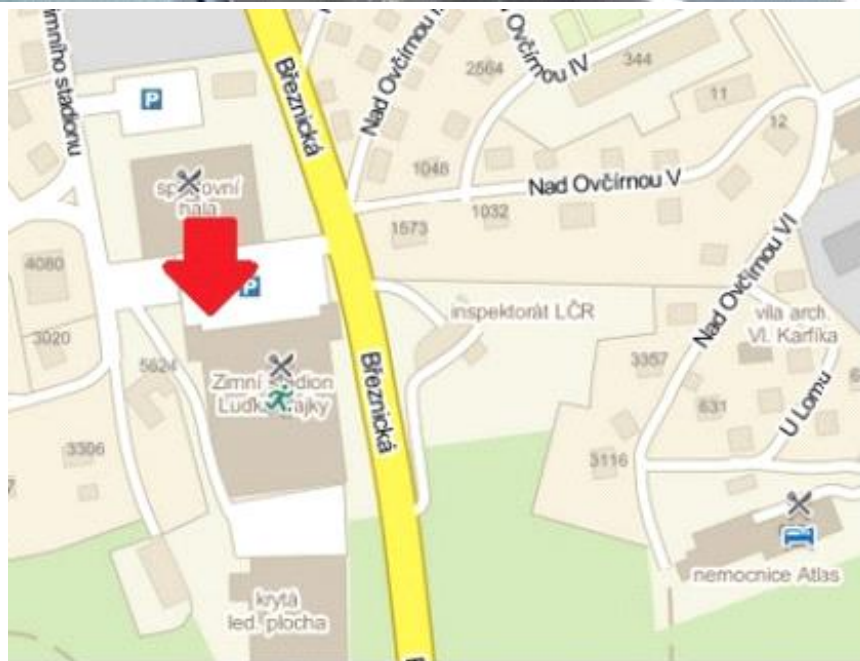

# Media číslo: 3011532

**Město** Zlín  
**Okres** Zlín  
**Kraj** Zlínský

**Adresa** Březnická ZS L.Čajky-vchod pravý Centrum

**Rozměr** 118,5 x 175 cm  
**GPS N** 49.2178738  
**GPS E** 17.6596197

## Umístění

- Centrum města
- Okrajová čtvrť
- Obchodní čtvrť
- Průmyslová čtvrť
- Volný prostor
- Obytná čtvrť

## Poloha

- Kolmo  
Šikmo  
Rovnoběžně
- Samostatně stojící

## Okolí

- Zastávka MHD
- Zastávka vlaku
- Centrum města
- Nemocnice
- Pošta
- Obchody
- Obchodní centra
- Supermarket
- Benzínka
- Škola
- Banka
- Restaurace
- Hotel
- Kulturní místo
- Sportovní místo