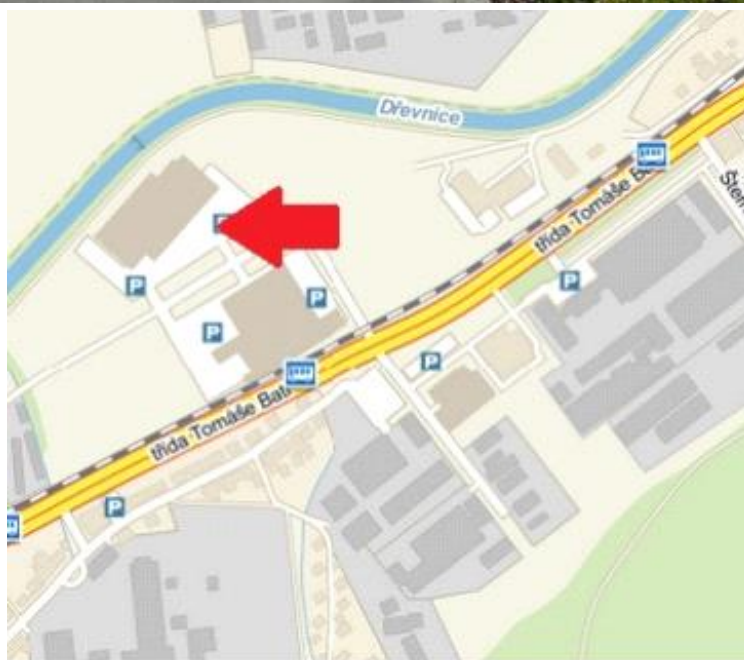

Media číslo: 3011521

Město Zlín	Adresa T.Bati Areál SUPERMARKETU UNIHOBBY Louky
Okres Zlín	
Kraj Zlínský	Rozměr 118,5 x 175 cm
	GPS N 49.2138152
	GPS E 17.6127408

Umístnění

- Centrum města
- Okrajová čtvrť
 - Obchodní čtvrť
 - Průmyslová čtvrť
- Volný prostor
- Obytná čtvrť

Komunikace

- Dálnice
Silnice první třídy
Ulice
- Příjezd
 - Výjezd
 - Ostatní
- Parkoviště
 - Pěší zóna
 - Křižovatka

Poloha

- Kolmo
Šikmo
Rovnoběžně
- Samostatně stojící

Okolí

- Zastávka MHD
- Zastávka vlaku
- Centrum města
- Nemocnice
- Pošta
- Obchody
- Obchodní centra
- Supermarket
- Benzínka
- Škola
- Banka
- Restaurace
- Hotel
- Kulturní místo
- Sportovní místo