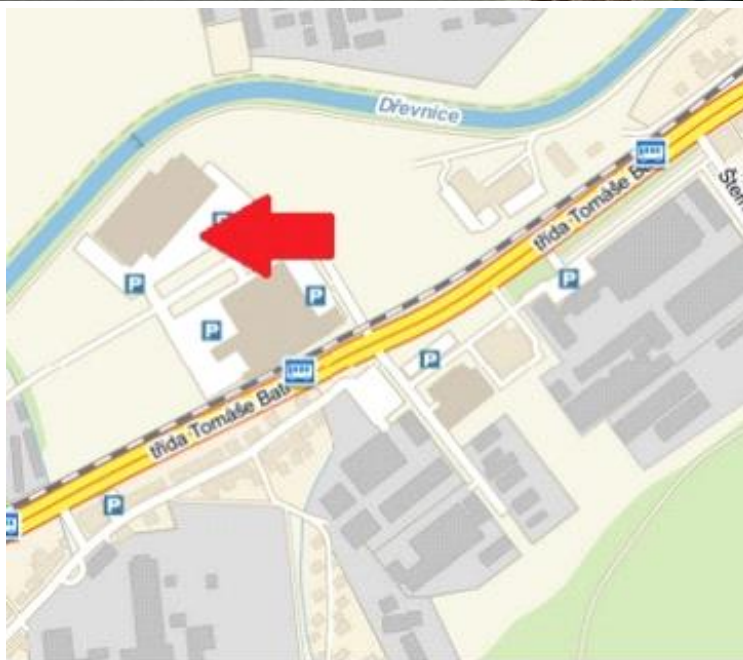

Media číslo: **3011502**

Město Zlín	Adresa T.Bati Areál SUPERMARKETU UNIHOBBY Louky
Okres Zlín	
Kraj Zlínský	Rozměr 118,5 x 175 cm
	GPS N 49.2137377
	GPS E 17.6125308

Umístění

- Centrum města
- Okrajová čtvrť
 - Obchodní čtvrť
 - Průmyslová čtvrť
- Volný prostor
- Obytná čtvrť

Komunikace

- Dálnice
Silnice první třídy
Ulice
- Příjezd
 - Výjezd
 - Ostatní
- Parkoviště
- Pěší zóna
 - Křižovatka

Poloha

- Kolmo
Šikmo
Rovnoběžně
- Samostatně stojící

Okolí

- Zastávka MHD
- Zastávka vlaku
- Centrum města
- Nemocnice
- Pošta
- Obchody
- Obchodní centra
- Supermarket
- Benzínka
- Škola
- Banka
- Restaurace
- Hotel
- Kulturní místo
- Sportovní místo