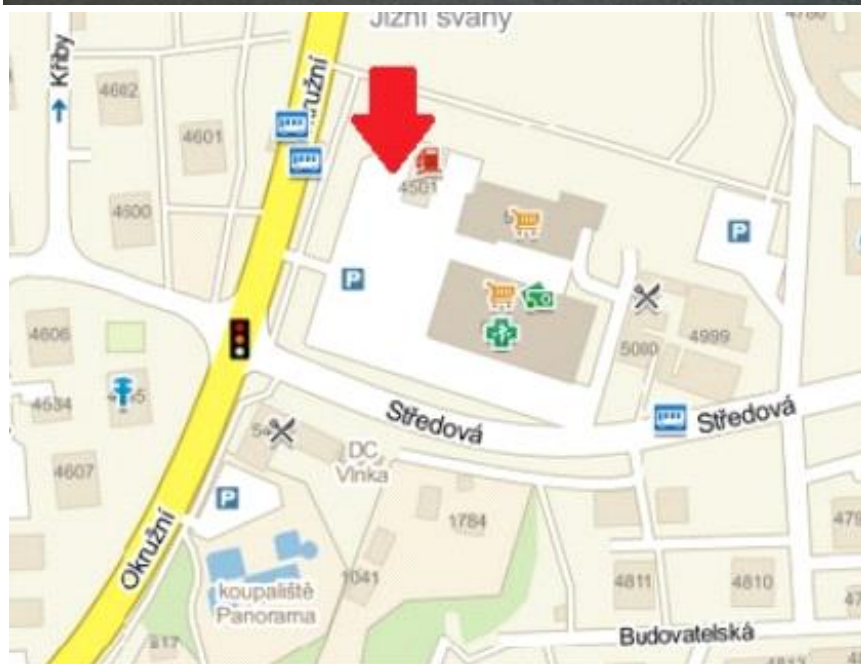

Media číslo: 3011401

Město	Zlín	Adresa	Středová Čerpací stanice Benzina vpravo Jižní Svahy
Okres	Zlín	Rozměr	118,5 x 175 cm
Kraj	Zlínský	GPS N	49.2362955
		GPS E	17.6667441

Umístění

- Centrum města
- Okrajová čtvrť
- Obchodní čtvrť
- Průmyslová čtvrť
- Volný prostor
- Obytná čtvrť

Komunikace

- Dálnice
- Silnice první třídy
- Ulice
- Příjezd
- Výjezd
- Ostatní
- Parkoviště
- Pěší zóna
- Křižovatka

Poloha

- Kolmo
- Šikmo
- Rovnoběžně
- Samostatně stojící

Okolí

- Zastávka MHD
- Zastávka vlaku
- Centrum města
- Nemocnice
- Pošta
- Obchody
- Obchodní centra
- Supermarket
- Benzínka
- Škola
- Banka
- Restaurace
- Hotel
- Kulturní místo
- Sportovní místo