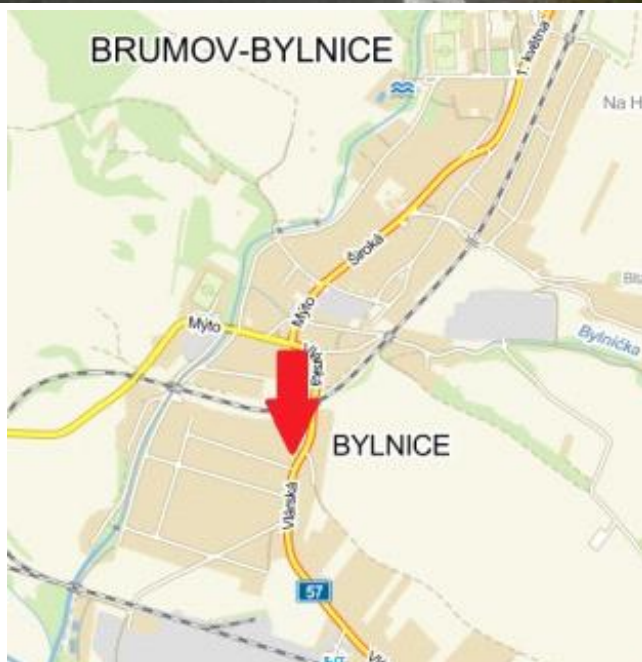

Media číslo: **3000609**

Město Brumov-Bylnice
Okres Zlín
Kraj Zlínský

Adresa Vlárská I/57 Centrum

Rozměr euro 24A1
GPS N 49.0736138
GPS E 18.0136027

Umístění

- Centrum města
Okrajová čtvrť
Obchodní čtvrť
- Průmyslová čtvrť
Volný prostor
- Obytná čtvrť

Komunikace

- Dálnice
- Silnice první třídy
Ulice
Příjezd
- Výjezd
Ostatní
Parkoviště
Pěší zóna
- Křižovatka

Poloha

- Kolmo
Šikmo
Rovnoběžně
- Samostaně stojící

Okolí

- Zastávka MHD
- Zastávka vlaku
- Centrum města
Nemocnice
Pošta
Obchody
Obchodní centra
Supermarket
Benzínka
Škola
Banka
- Restaurace
Hotel
Kulturní místo
- Sportovní místo