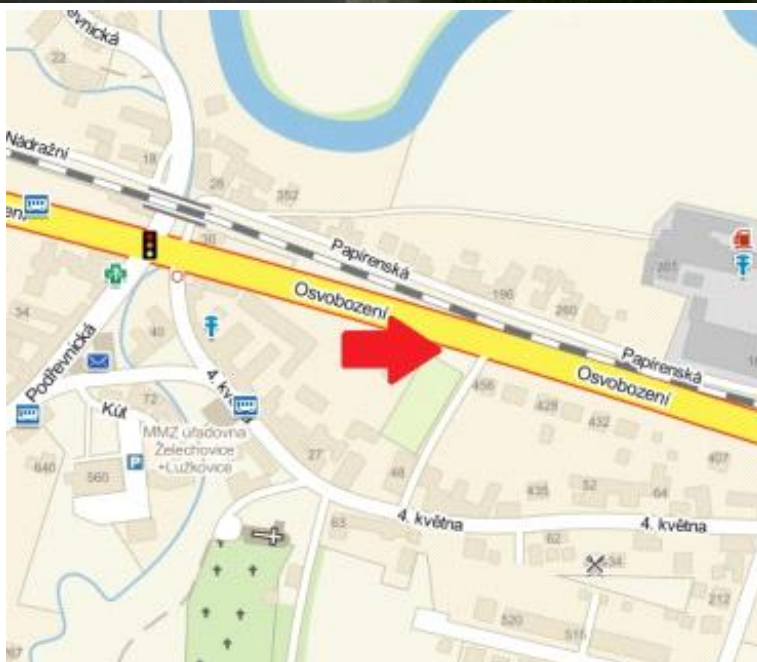

Media číslo: **3000586**

Město Zlín
Okres Zlín
Kraj Zlínský

Adresa I/49 ZC směr Vsetín, Ostrava Želechovice

Rozměr euro 24A1
GPS N 49.21795
GPS E 17.7498055

Umístnění

Centrum města
Okrajová čtvrť
Obchodní čtvrť
Průmyslová čtvrť
Volný prostor
• Obytná čtvrť

Komunikace

Dálnice
• Silnice první třídy
Ulice
• Příjezd
Výjezd
Ostatní
Parkoviště
Pěší zóna
• Křižovatka

Poloha

• Kolmo
Šikmo
Rovnoběžně
• Samostaně stojící

Okolí

• Zastávka MHD
• Zastávka vlaku
Centrum města
Nemocnice
Pošta
Obchody
Obchodní centra
Supermarket
Benzínka
Škola
Banka
Restaurace
Hotel
Kulturní místo
• Sportovní místo