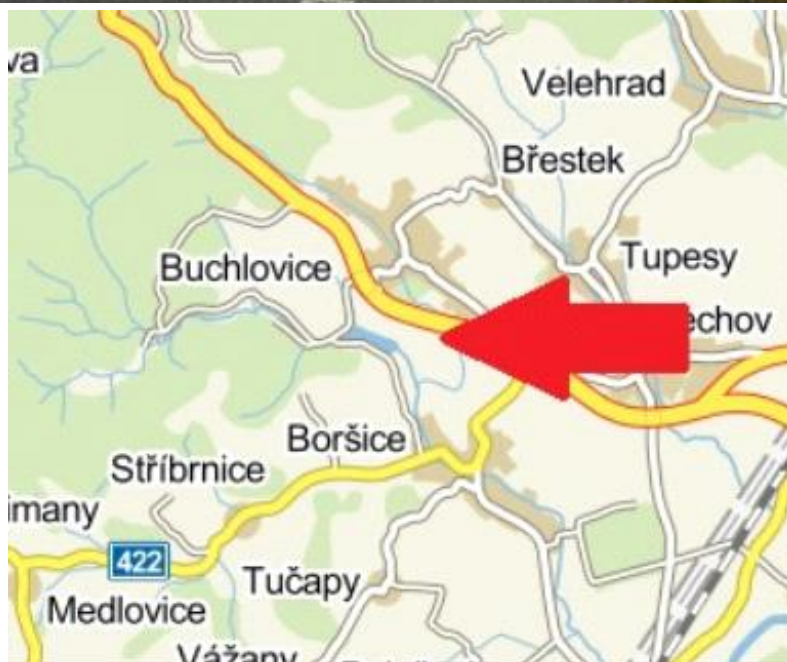

Media číslo: 3000214

Město	Uherské Hradiště	Adresa	silnice E-50 Slovensko - Brno výjezd směr Brno Buchlovice
Okres	UH Hradiště	Rozměr	euro 24A1
Kraj	Zlínský	GPS N	49.0777944
		GPS E	17.3495638

Umístění

Centrum města
Okrajová čtvrť
Obchodní čtvrť
• Průmyslová čtvrť
Volný prostor
Obytná čtvrť

Komunikace

Dálnice
• Silnice první třídy
Ulice
Příjezd
• Výjezd
Ostatní
Parkoviště
Pěší zóna
Křižovatka

Poloha

• Kolmo
Šikmo
Rovnoběžně
• Samostaně stojící

Okolí

Zastávka MHD
• Zastávka vlaku
Centrum města
Nemocnice
Pošta
Obchody
Obchodní centra
Supermarket
• Benzínka
Škola
Banka
Restaurace
Hotel
Kulturní místo
Sportovní místo

Viditelnost

Do 20m
20 až 50m
50 až 100m
• Více než 100m
Vlastní osvětlení

Omezení

Tabák
Politika
Alkohol
Sex
Ostatní