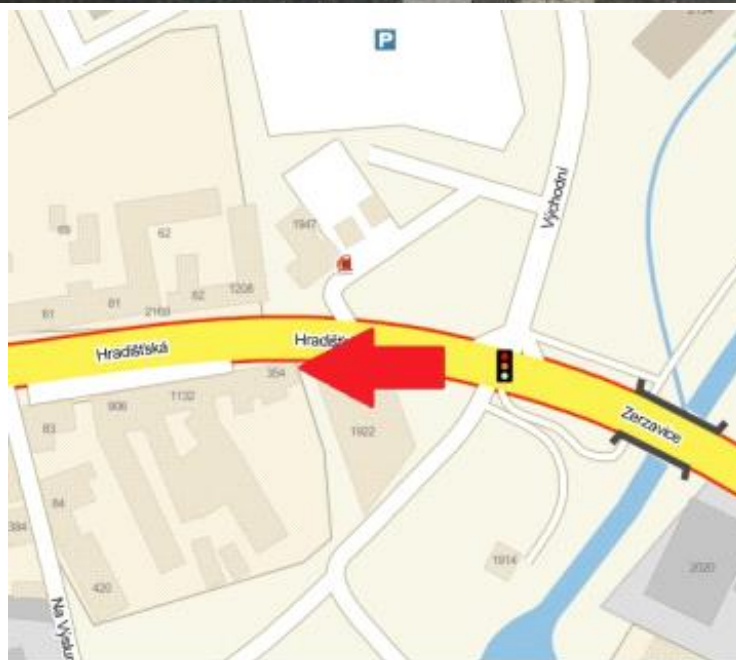

Media číslo: **3000195**

Město Uherské Hradiště
Okres Uherské Hradiště
Kraj Zlínský

Adresa Hradištská směr Brno Staré Město

Rozměr euro 24A1
GPS N 49.0753583
GPS E 17.4537

Umístění

- Centrum města
- Okrajová čtvrť
- Obchodní čtvrť
- Průmyslová čtvrť
- Volný prostor
- Obytná čtvrť

Komunikace

- Dálnice
- Silnice první třídy
- Ulice
- Příjezd
- Výjezd
- Ostatní
- Parkoviště
- Pěší zóna
- Křižovatka

Poloha

- Kolmo
- Šikmo
- Rovnoběžně
- Samostaně stojící

Okolí

- Zastávka MHD
- Zastávka vlaku
- Centrum města
- Nemocnice
- Pošta
- Obchody
- Obchodní centra
- Supermarket
- Benzínka
- Škola
- Banka
- Restaurace
- Hotel
- Kulturní místo
- Sportovní místo