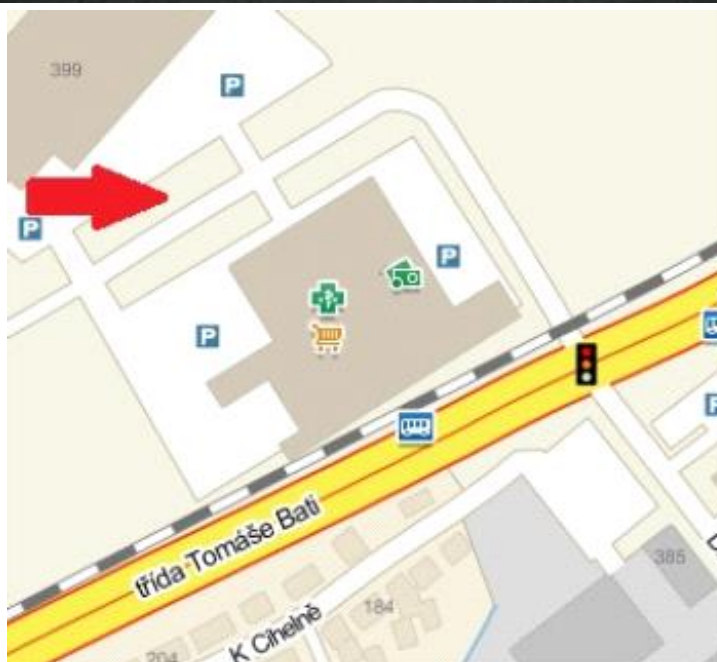

Media číslo: **3000174**

Město Zlín	Adresa Louky supermarket OBI 6. - parkoviště Zlín - Louky
Okres Zlín	
Kraj Zlínský	Rozměr euro 24A1
	GPS N 49.2135666
	GPS E 17.6126027

Umístění

- Centrum města
- Okrajová čtvrť
- Obchodní čtvrť
- Průmyslová čtvrť
- Volný prostor
- Obytná čtvrť

Komunikace

- Dálnice
- Silnice první třídy
- Ulice
- Příjezd
- Výjezd
- Ostatní
- Parkoviště
- Pěší zóna
- Křižovatka

Poloha

- Kolmo
- Šikmo
- Rovnoběžně
- Samostatně stojící

Okolí

- Zastávka MHD
- Zastávka vlaku
- Centrum města
- Nemocnice
- Pošta
- Obchody
- Obchodní centra
- Supermarket
- Benzínka
- Škola
- Banka
- Restaurace
- Hotel
- Kulturní místo
- Sportovní místo