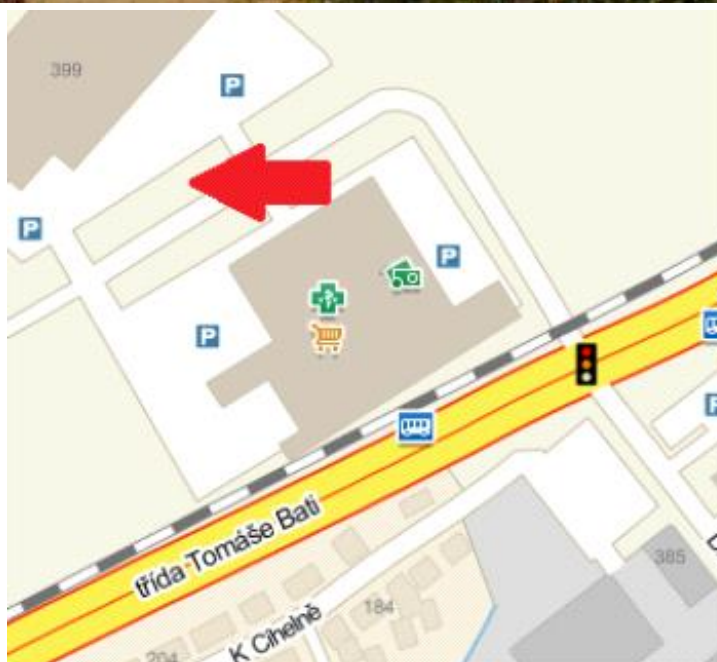

Media číslo: 3000173

Město Zlín	Adresa Louky supermarket OBI 5. parkoviště Zlín - Louky
Okres Zlín	
Kraj Zlínský	Rozměr euro 24A1
	GPS N 49.2135666
	GPS E 17.6126027

Umístnění

- Centrum města
- Okrajová čtvrť
- Obchodní čtvrť
- Průmyslová čtvrť
- Volný prostor
- Obytná čtvrť

Komunikace

- Dálnice
- Silnice první třídy
- Ulice
- Příjezd
- Výjezd
- Ostatní
- Parkoviště
- Pěší zóna
- Křižovatka

Poloha

- Kolmo
- Šikmo
- Rovnoběžně
- Samostaně stojící

Okolí

- Zastávka MHD
- Zastávka vlaku
- Centrum města
- Nemocnice
- Pošta
- Obchody
- Obchodní centra
- Supermarket
- Benzínka
- Škola
- Banka
- Restaurace
- Hotel
- Kulturní místo
- Sportovní místo