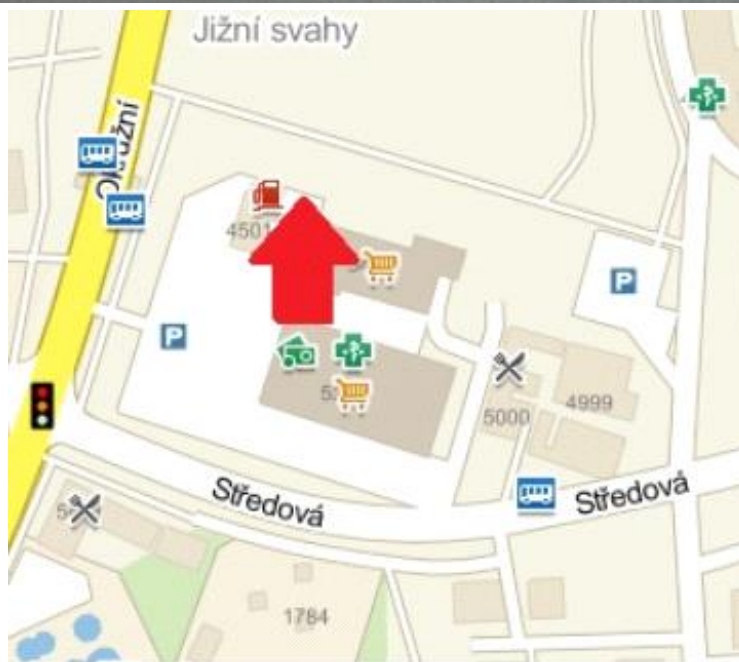

Media číslo: **3000147**

Město Zlín
Okres Zlín
Kraj Zlínský

Adresa Okružní - Jižní Svahy Supermarket BILLA 1 Centrum

Rozměr euro 24A1
GPS N 49.2364888
GPS E 17.6671388

Umístění

- Centrum města
  Okrajová čtvrť
- Obchodní čtvrť
- Průmyslová čtvrť
  Volný prostor
- Obytná čtvrť

Komunikace

- Dálnice
- Silnice první třídy
- Ulice
- Příjezd
- Výjezd
- Ostatní
- Parkoviště
- Pěší zóna
- Křižovatka

Poloha

- Kolmo
- Šikmo
- Rovnoběžně
- Samostatně stojící

Okolí

- Zastávka MHD
- Zastávka vlaku
- Centrum města
  Nemocnice
- Pošta
- Obchody
- Obchodní centra
- Supermarket
- Benzínka
- Škola
- Banka
- Restaurace
- Hotel
- Kulturní místo
- Sportovní místo

Viditelnost

- Do 20m
- 20 až 50m
- 50 až 100m
- Více než 100m
- Vlastní osvětlení

Omezení

- Tabák
- Politika
- Alkohol
- Sex
- Ostatní