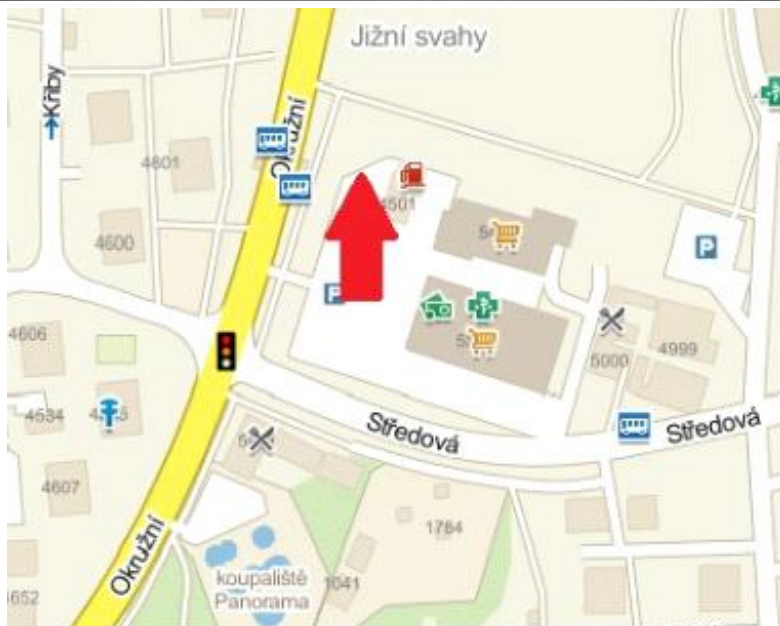

Media číslo: 3000145

Město Zlín
Okres Zlín
Kraj Zlínský

Adresa Okružní - Jižní Svahy Č.S. - Benzina1 Centrum

Rozměr euro 24A1
GPS N 49.2365222
GPS E 17.6666388

Umístění

- Centrum města
- Okrajová čtvrť
- Obchodní čtvrť
- Průmyslová čtvrť
- Volný prostor
- Obytná čtvrť

Komunikace

- Dálnice
- Silnice první třídy
- Ulice
- Příjezd
- Výjezd
- Ostatní
- Parkoviště
- Pěší zóna
- Křižovatka

Poloha

- Kolmo
- Šikmo
- Rovnoběžně
- Samostatně stojící

Okolí

- Zastávka MHD
- Zastávka vlaku
- Centrum města
- Nemocnice
- Pošta
- Obchody
- Obchodní centra
- Supermarket
- Benzínka
- Škola
- Banka
- Restaurace
- Hotel
- Kulturní místo
- Sportovní místo