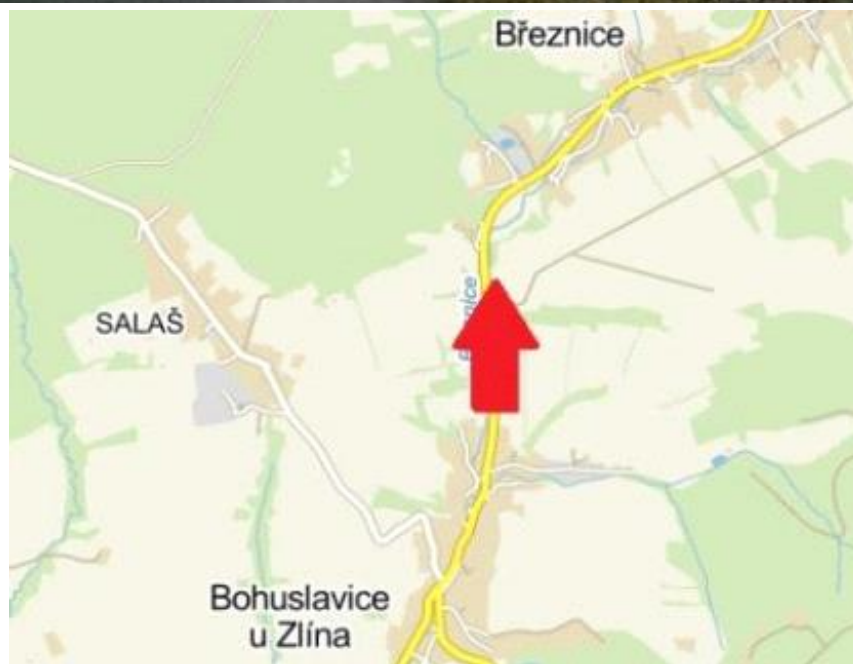

Media číslo: **3000108**

Město Zlín
Okres Zlín
Kraj Zlínský

Adresa Bohuslavice příjezd od UH Hradiště směr Zl
Bohuslavice
Rozměr euro 24A1
GPS N 49.1748333
GPS E 17.6403166

Umístění

Centrum města
• Okrajová čtvrť
Obchodní čtvrť
Průmyslová čtvrť
• Volný prostor
Obytná čtvrť

Komunikace

Dálnice
Silnice první třídy
Ulice
• Příjezd
Výjezd
Ostatní
Parkoviště
Pěší zóna
Křižovatka

Poloha

• Kolmo
Šikmo
Rovnoběžně
• Samostatně stojící

Okolí

Zastávka MHD
• Zastávka vlaku
Centrum města
Nemocnice
Pošta
Obchody
Obchodní centra
Supermarket
• Benzínka
Škola
Banka
Restaurace
Hotel
Kulturní místo
• Sportovní místo