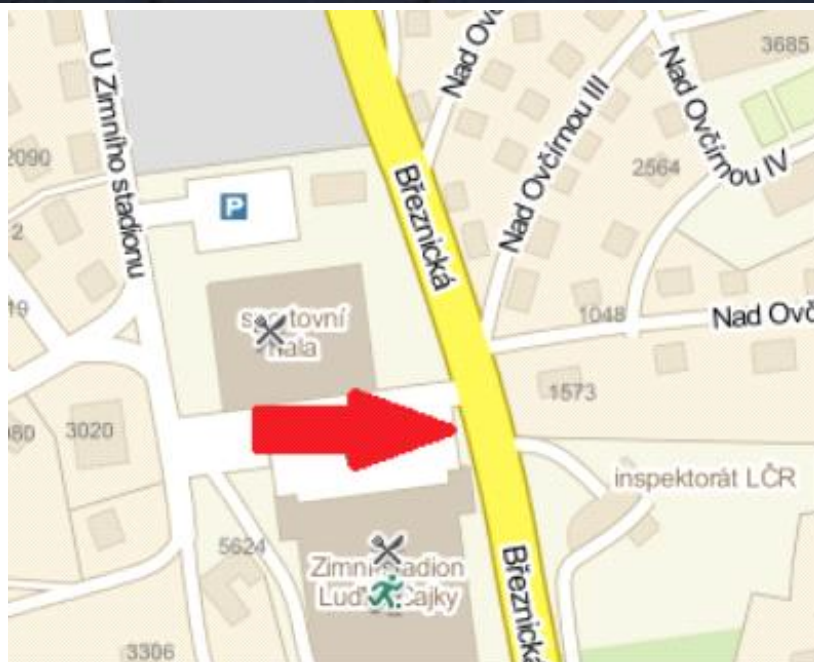

Media číslo: **3000086**

Město	Zlín	Adresa	Zimní stadion L.Čajky Parkoviště u pokladen - A Centrum
Okres	Zlín	Rozměr	euro 24A1
Kraj	Zlínský	GPS N	49.2181833
		GPS E	17.6603916

Umístění

- Centrum města
- Okrajová čtvrť
- Obchodní čtvrť
- Průmyslová čtvrť
- Volný prostor
- Obytná čtvrť

Komunikace

- Dálnice
- Silnice první třídy
- Ulice
- Příjezd
- Výjezd
- Ostatní
- Parkoviště
- Pěší zóna
- Křižovatka

Poloha

- Kolmo
- Šikmo
- Rovnoběžně
- Samostatně stojící

Okolí

- Zastávka MHD
- Zastávka vlaku
- Centrum města
- Nemocnice
- Pošta
- Obchody
- Obchodní centra
- Supermarket
- Benzínka
- Škola
- Banka
- Restaurace
- Hotel
- Kulturní místo
- Sportovní místo