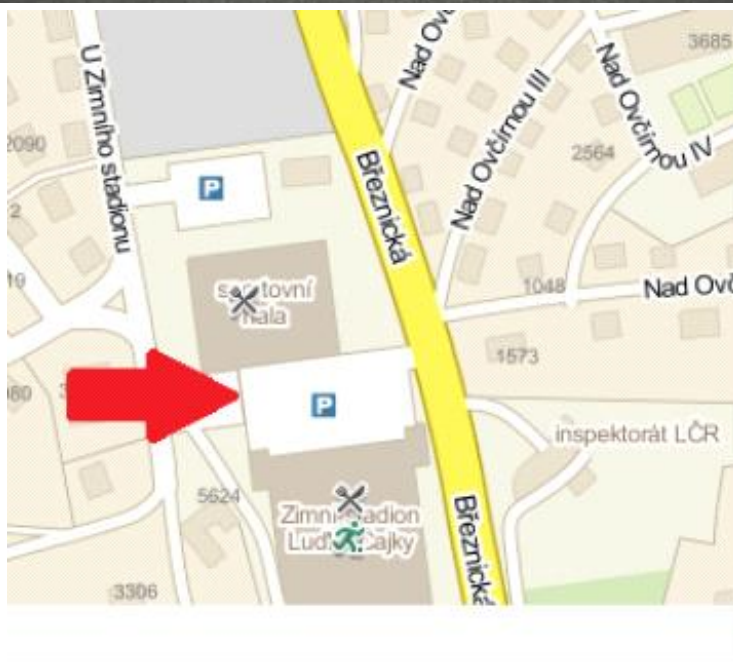

Media číslo: **3000085**

Město Zlín
Okres Zlín
Kraj Zlínský

Adresa Zimní stadion L.Čajky - 3. Parkoviště u sportovního areál Centrum
Rozměr euro 24A1
GPS N 49.218025
GPS E 17.6593388

Umístění

- Centrum města
- Okrajová čtvrť
- Obchodní čtvrť
- Průmyslová čtvrť
- Volný prostor
- Obytná čtvrť

Komunikace

- Dálnice
- Silnice první třídy
- Ulice
- Příjezd
- Výjezd
- Ostatní
- Parkoviště
- Pěší zóna
- Křižovatka

Poloha

- Kolmo
- Šikmo
- Rovnoběžně
- Samostatně stojící

Okolí

- Zastávka MHD
- Zastávka vlaku
- Centrum města
- Nemocnice
- Pošta
- Obchody
- Obchodní centra
- Supermarket
- Benzínka
- Škola
- Banka
- Restaurace
- Hotel
- Kulturní místo
- Sportovní místo