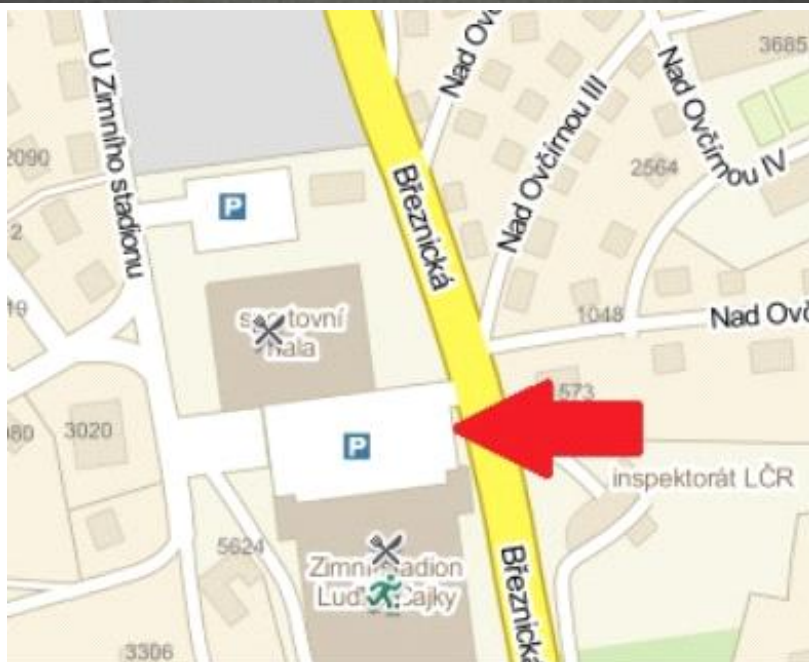

Media číslo: **3000082**

Město Zlín
Okres Zlín
Kraj Zlínský

Adresa Zimní stadion L.Čajky Březnická u zimního stadionu a Centrum
Rozměr euro 24A1
GPS N 49.2182416
GPS E 17.6603861

Umístění

- Centrum města
- Okrajová čtvrť
- Obchodní čtvrť
- Průmyslová čtvrť
- Volný prostor
- Obytná čtvrť

Komunikace

- Dálnice
- Silnice první třídy
- Ulice
- Příjezd
- Výjezd
- Ostatní
- Parkoviště
- Pěší zóna
- Křižovatka

Poloha

- Kolmo
- Šikmo
- Rovnoběžně
- Samostaně stojící

Okolí

- Zastávka MHD
- Zastávka vlaku
- Centrum města
- Nemocnice
- Pošta
- Obchody
- Obchodní centra
- Supermarket
- Benzínka
- Škola
- Banka
- Restaurace
- Hotel
- Kulturní místo
- Sportovní místo