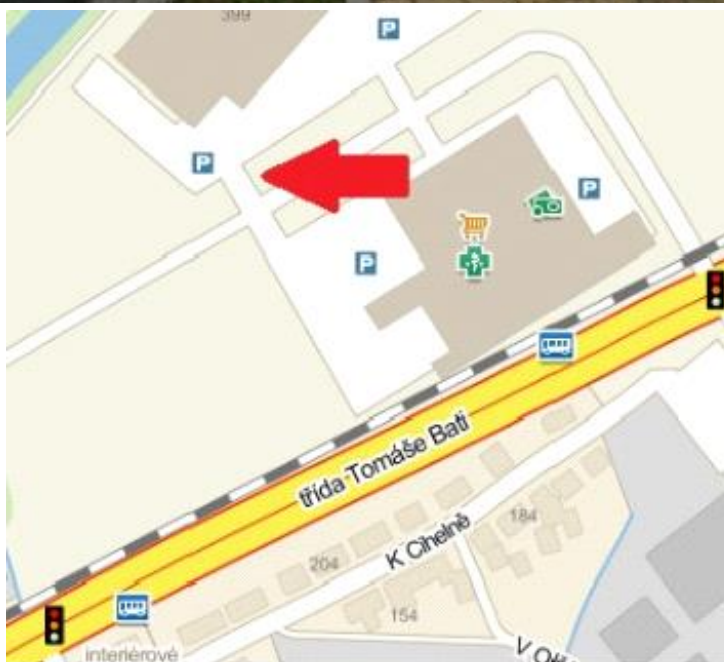

Media číslo: **3000058**

Město Zlín
Okres Zlín
Kraj Zlínský

Adresa Louky. supermarket OBI 1. - parkovišť Centrum

Rozměr euro 24A1
GPS N 49.2132833
GPS E 17.6118472

Umístnění

- Centrum města
Okrajová čtvrť
- Obchodní čtvrť
- Průmyslová čtvrť
Volný prostor
Obytná čtvrť

Komunikace

- Dálnice
Silnice první třídy
- Ulice
- Příjezd
Výjezd
Ostatní
- Parkoviště
Pěší zóna
- Křižovatka

Poloha

- Kolmo
Šikmo
Rovnoběžně
- Samostatně stojící

Okolí

- Zastávka MHD
- Zastávka vlaku
- Centrum města
Nemocnice
Pošta
- Obchody
- Obchodní centra
- Supermarket
Benzínka
Škola
Banka
- Restaurace
Hotel
Kulturní místo
Sportovní místo