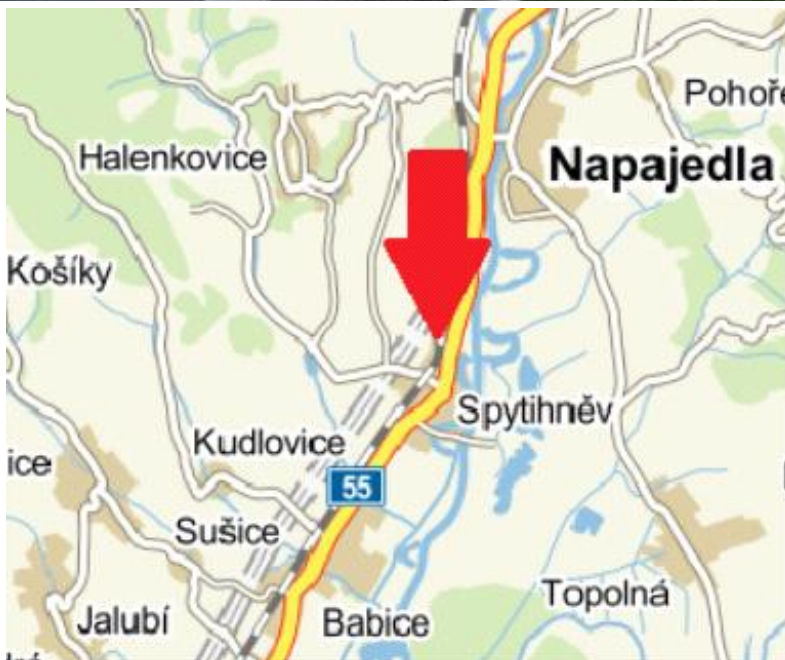

Media číslo: **3000048**

Město	Zlín	Adresa	Spytihněv - samostatný Směr Uherské Hradiště
Okres	Zlín		I/55 Spytihněv
Kraj	Zlínský	Rozměr	euro 24A1
		GPS N	49.1473916
		GPS E	17.5005416

Umístnění

1. Centrum města
2. Okrajová čtvrť
   - Obchodní čtvrť
   - Průmyslová čtvrť
   - Volný prostor
   - Obytná čtvrť

Komunikace

1. Dálnice
2. Silnice první třídy
3. Ulice
4. Příjezd
5. Výjezd
6. Ostatní
7. Parkoviště
8. Pěší zóna
9. Křižovatka

Poloha

- Kolmo
- Šikmo
- Rovnoběžně
- Samostaně stojící

Okolí

1. Zastávka MHD
2. Zastávka vlaku
3. Centrum města
4. Nemocnice
5. Pošta
6. Obchody
7. Obchodní centra
8. Supermarket
9. Benzínka
10. Škola
11. Banka
12. Restaurace
13. Hotel
14. Kulturní místo
15. Sportovní místo

Viditelnost

1. Do 20m
2. 20 až 50m
3. 50 až 100m
4. Více než 100m
5. Vlastní osvětlení

Omezení

1. Tabák
2. Politika
3. Alkohol
4. Sex
5. Ostatní