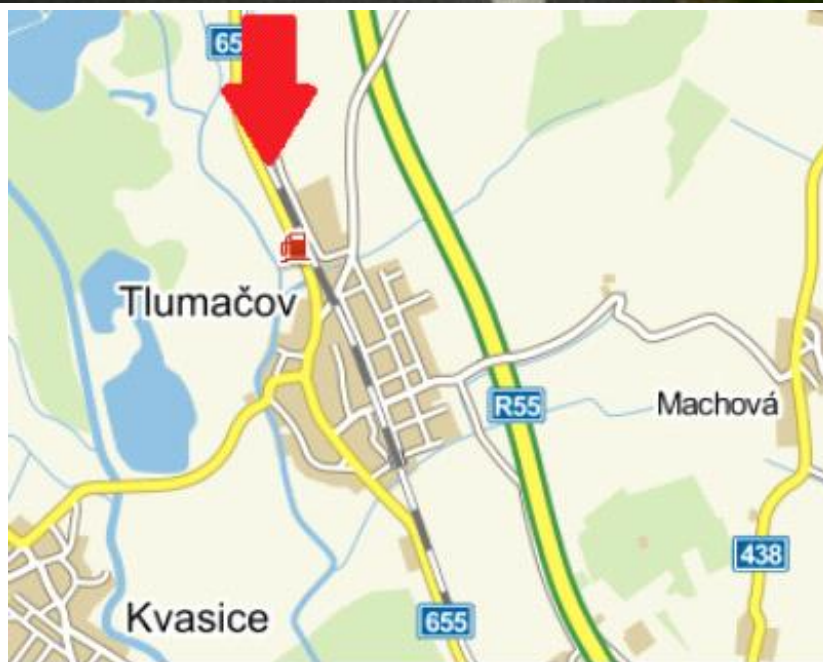

Media číslo: **3000041**

Město	Zlín	Adresa	Tlumačov - samostatný Hranice okresu směr Zlín I/55 Tlumačov
Okres	Zlín	Rozměr	euro 24A1
Kraj	Zlínský	GPS N	49.2658277
		GPS E	17.4928583

Umístnění

- Centrum města
- Okrajová čtvrť
 - Obchodní čtvrť
 - Průmyslová čtvrť
 - Volný prostor
 - Obytná čtvrť

Komunikace

- Dálnice
- Silnice první třídy
- Ulice
- Příjezd
- Výjezd
- Ostatní
- Parkoviště
- Pěší zóna
- Křižovatka

Poloha

- Kolmo
- Šikmo
- Rovnoběžně
- Samostaně stojící

Okolí

- Zastávka MHD
- Zastávka vlaku
- Centrum města
- Nemocnice
- Pošta
- Obchody
- Obchodní centra
- Supermarket
- Benzínka
- Škola
- Banka
- Restaurace
- Hotel
- Kulturní místo
- Sportovní místo