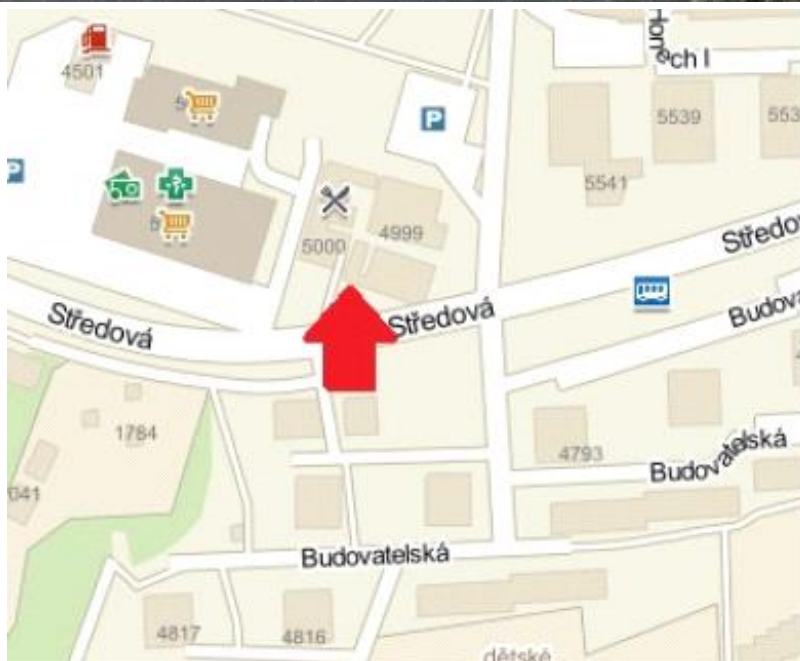

Media číslo: **3000034**

Město Zlín
Okres Zlín
Kraj Zlínský

Adresa Jižní Svahy, ul.Středová - 1. supermarket BILLA - centrum Centrum
Rozměr euro 24A1
GPS N 49.2354638
GPS E 17.6685

Umístění

- Centrum města
  Okrajová čtvrť
- Obchodní čtvrť
- Průmyslová čtvrť
  Volný prostor
- Obytná čtvrť

Komunikace

- Dálnice
- Silnice první třídy
- Ulice
- Příjezd
- Výjezd
- Ostatní
- Parkoviště
- Pěší zóna
- Křižovatka

Poloha

- Kolmo
- Šikmo
- Rovnoběžně
- Samostaně stojící

Okolí

- Zastávka MHD
- Zastávka vlaku
- Centrum města
  Nemocnice
  Pošta
- Obchody
  Obchodní centra
- Supermarket
- Benzínka
- Škola
- Banka
- Restaurace
- Hotel
- Kulturní místo
- Sportovní místo

Viditelnost

- Do 20m
- 20 až 50m
- 50 až 100m
- Více než 100m
- Vlastní osvětlení

Omezení

- Tabák
- Politika
- Alkohol
- Sex
- Ostatní